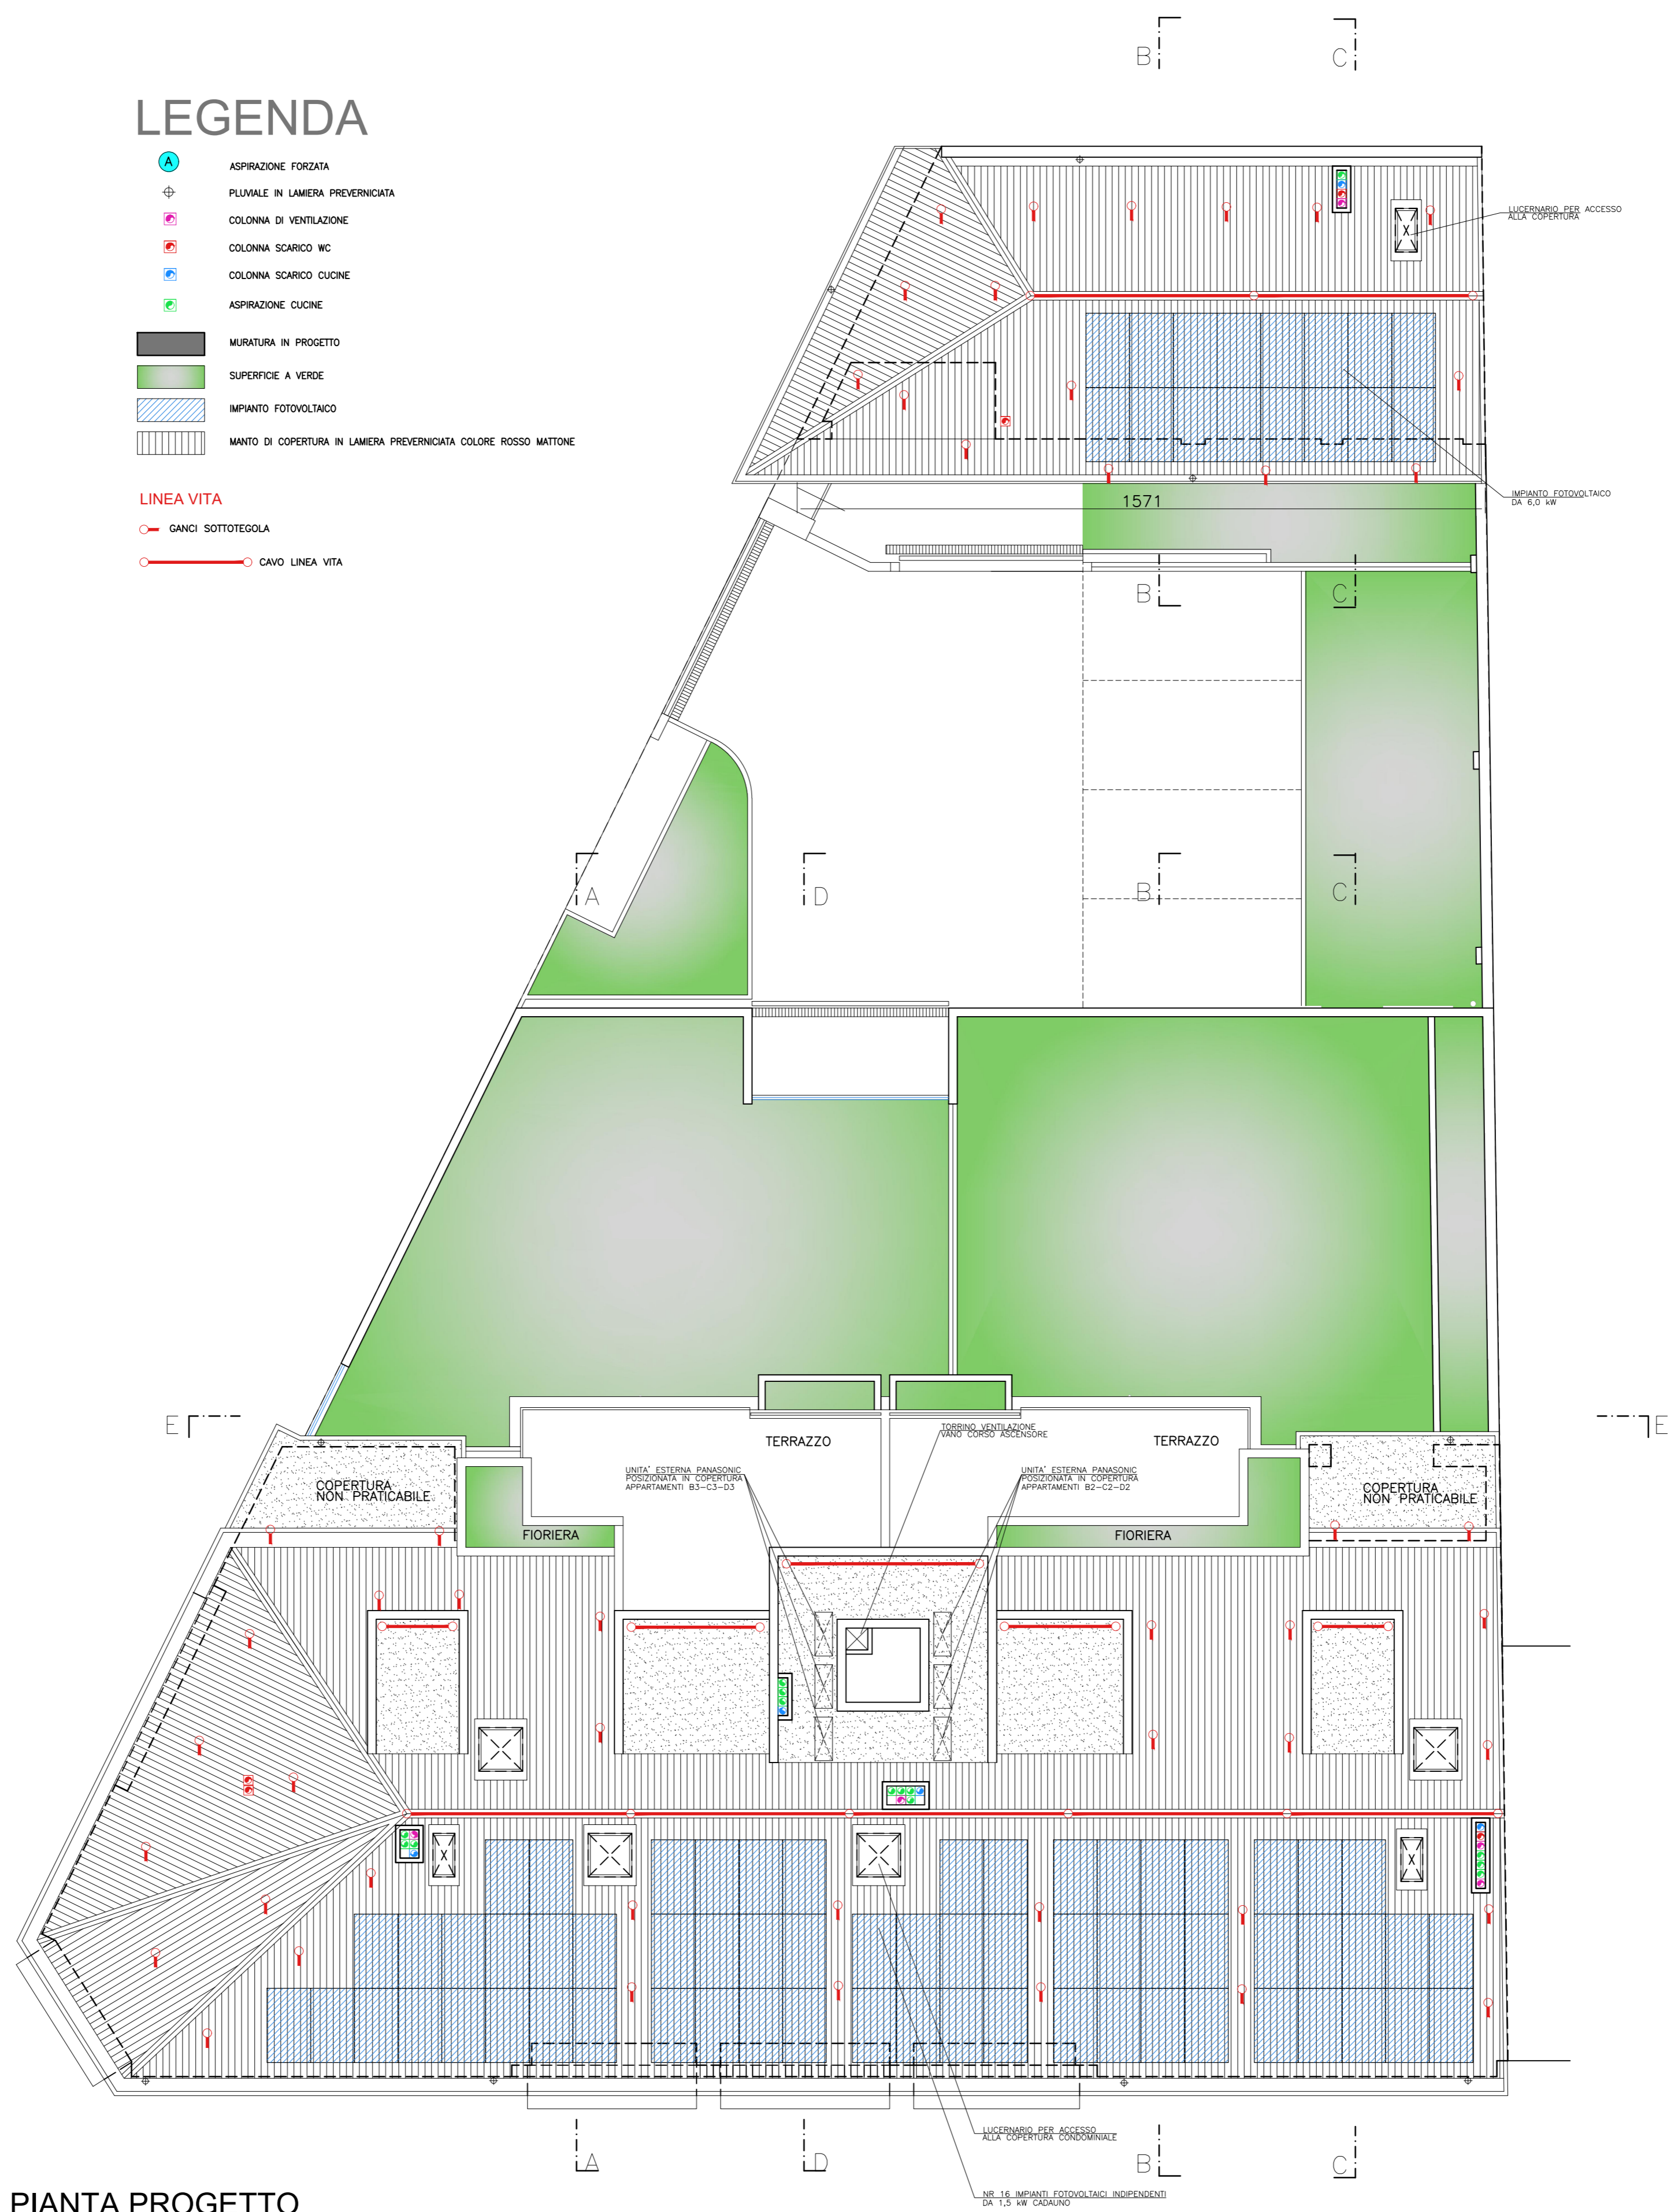

LEGENDA

-  ASPIRAZIONE FORZATA
 -  PLUVIALE IN LAMIERA PREVERNICIATA
 -  COLONNA DI VENTILAZIONE
 -  COLONNA SCARICO WC
 -  COLONNA SCARICO CUCINE
 -  ASPIRAZIONE CUCINE
 -  MURATURA IN PROGETTO
 -  SUPERFICIE A VERDE
 -  IMPIANTO FOTVOLTAICO
 -  MANTO DI COPERTURA IN LAMIERA PREVERNICIATA COLORE ROSSO MATTONE
- LINEA VITA**
-  GANCI SOTTOTEGOLA
 -  CAVO LINEA VITA

PIANTA PROGETTO